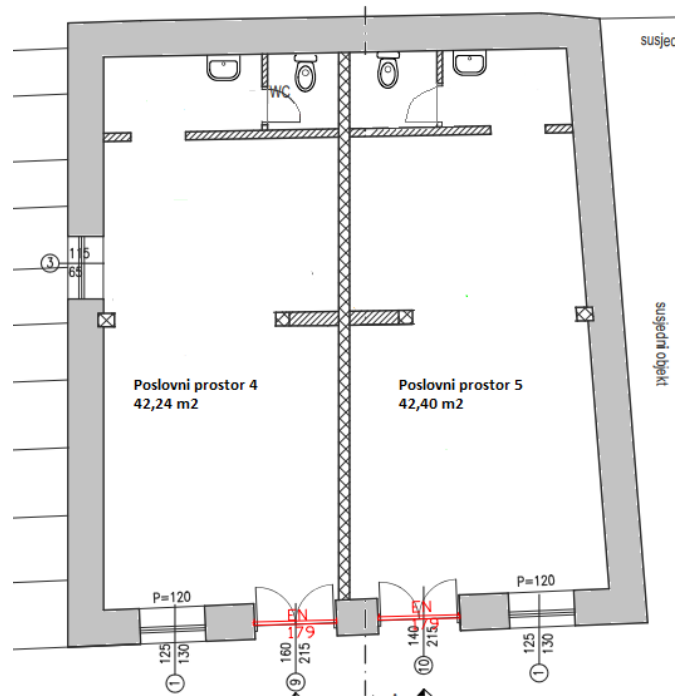

Poslovni prostori 4 i 5 (prizemlje) u stambeno-poslovnim objektu anagrafske oznake Nakićeva 5, Knin, položen na k.č.br. 6082 k.o. Knin

Poslovni prostori (prizemlje) 6, 7 i 8 - Gupčev trg 1 (stara gradska pijaca)